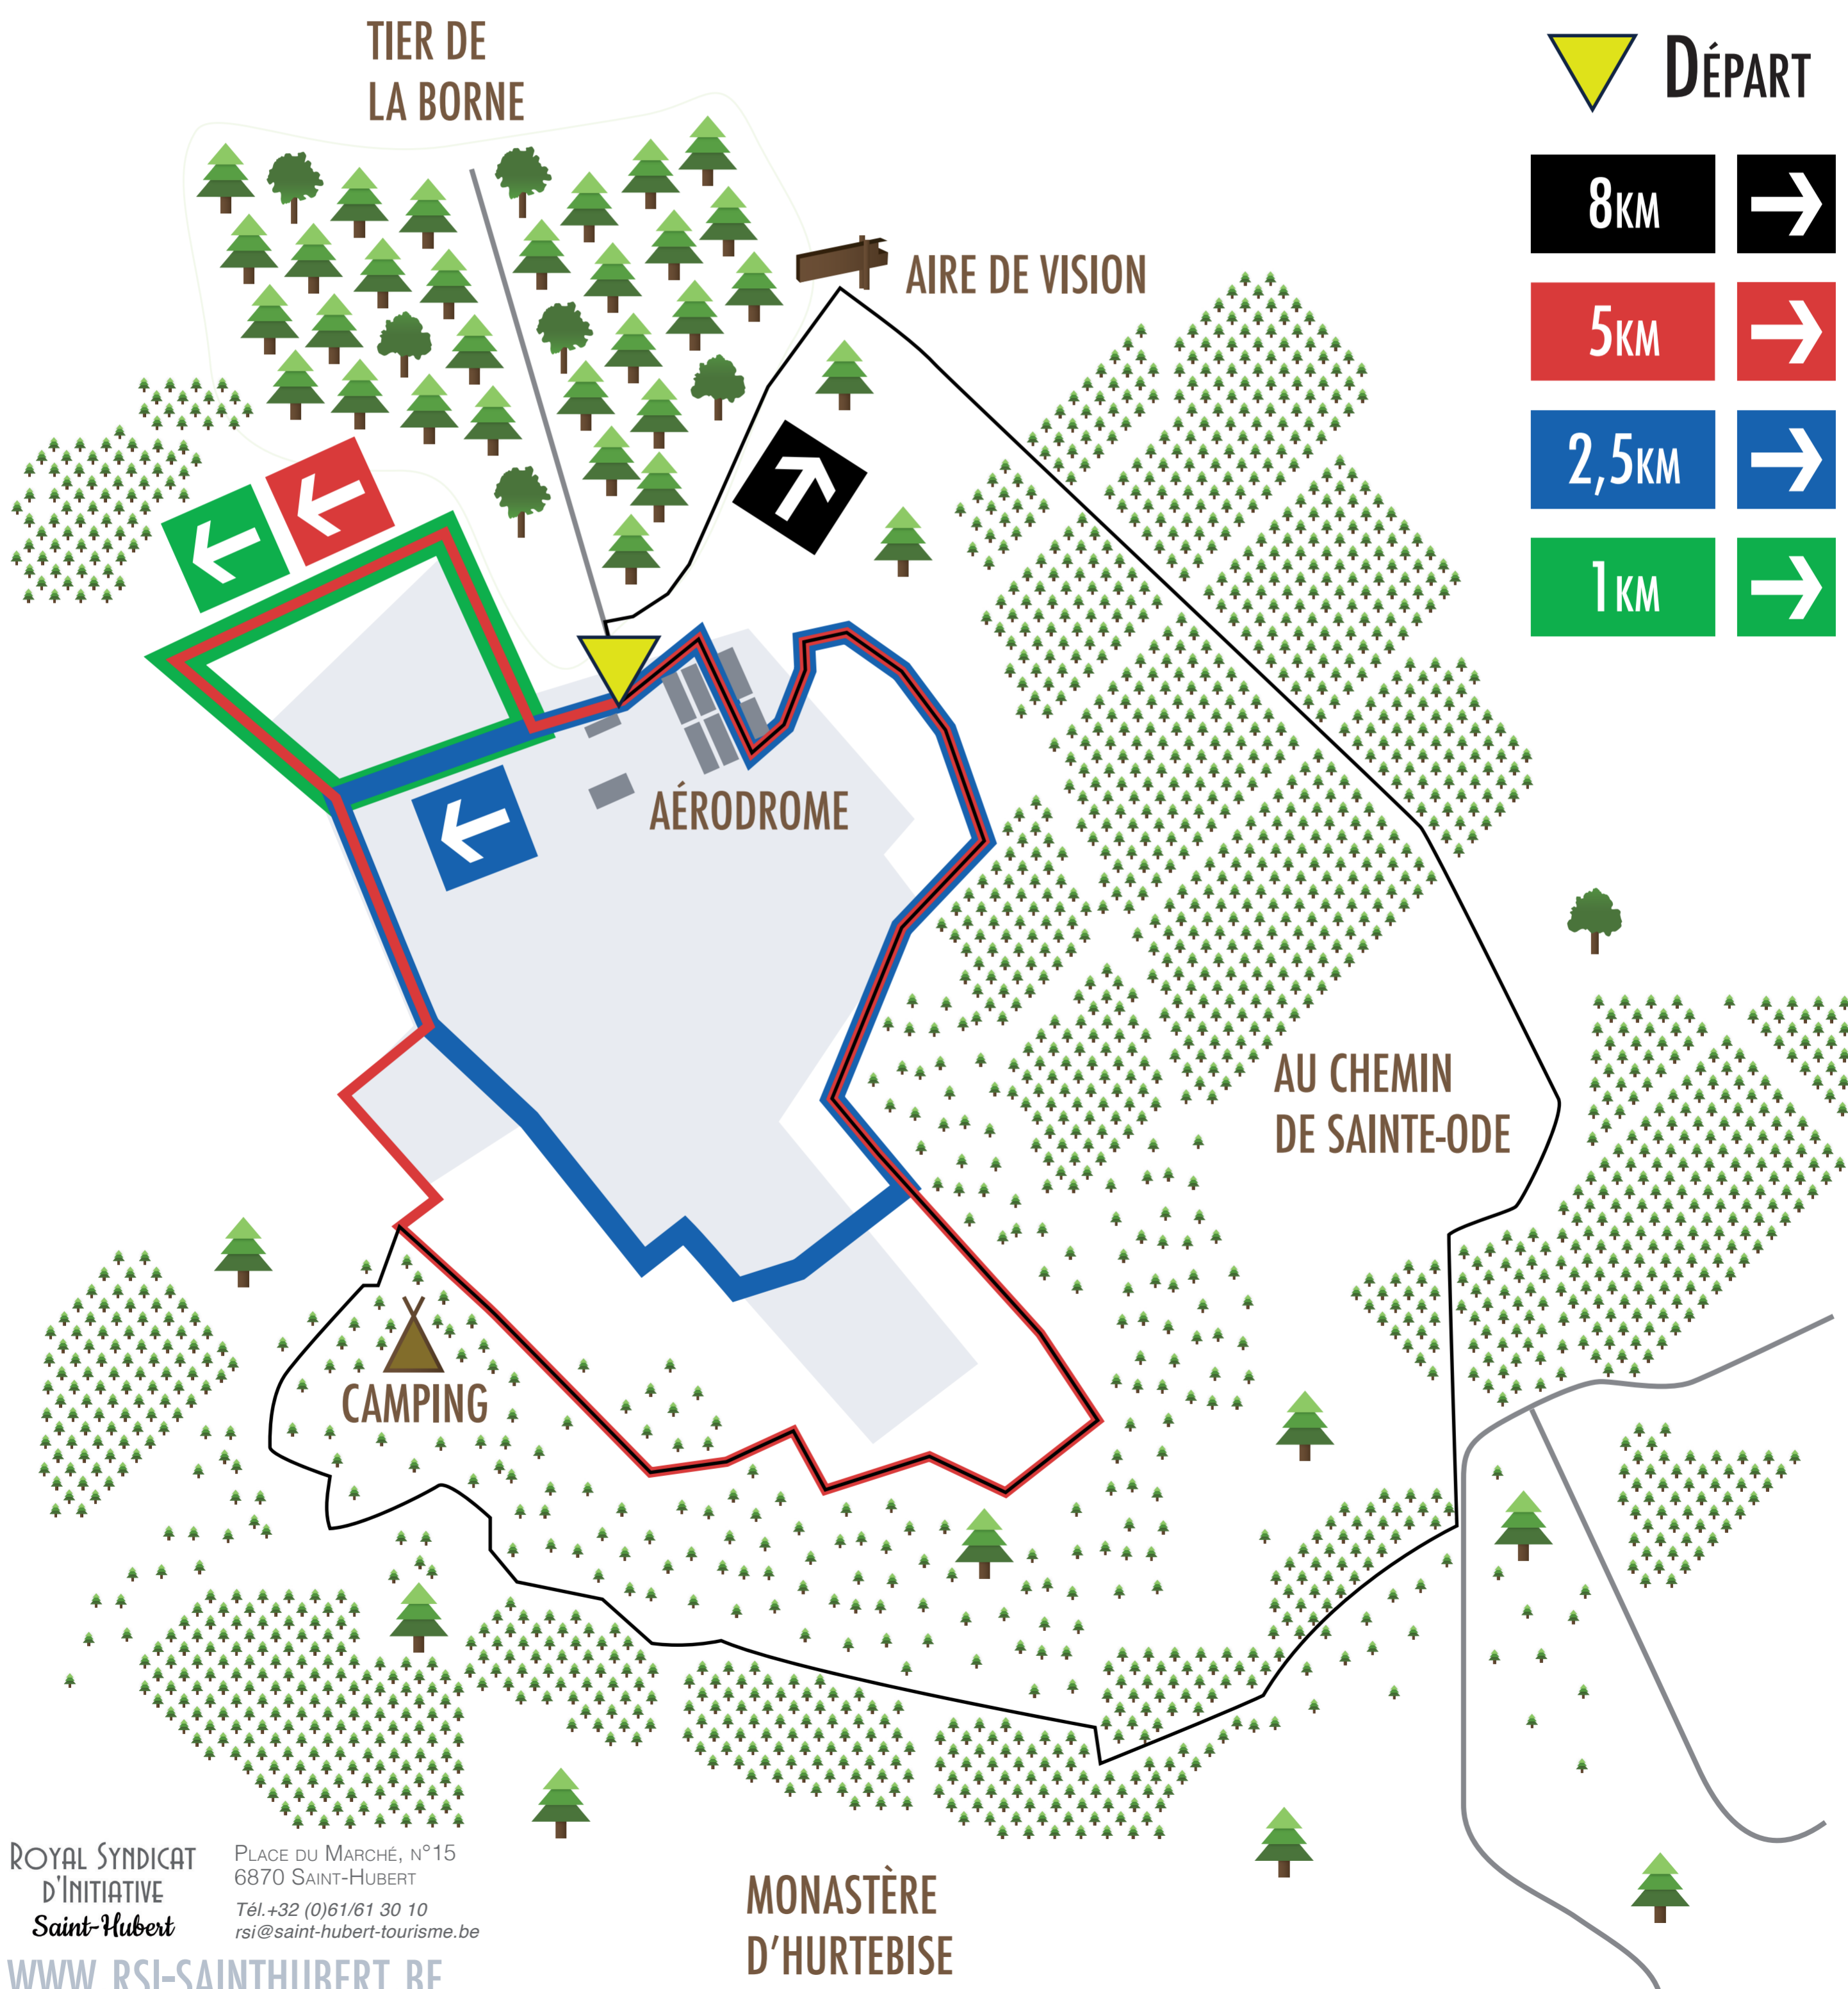

SKI DE FOND

SAINT-HUBERT

ROYAL SYNDICAT
D'INITIATIVE
Saint-Hubert

PLACE DU MARCHÉ, N°15
6870 SAINT-HUBERT
Tél.+32 (0)61/61 30 10
rsi@saint-hubert-tourisme.be

WWW.RSI-SAINTHUBERT.BE

[FACEBOOK.COM/RSISAINTHUBERT](https://www.facebook.com/rsisainthubert)